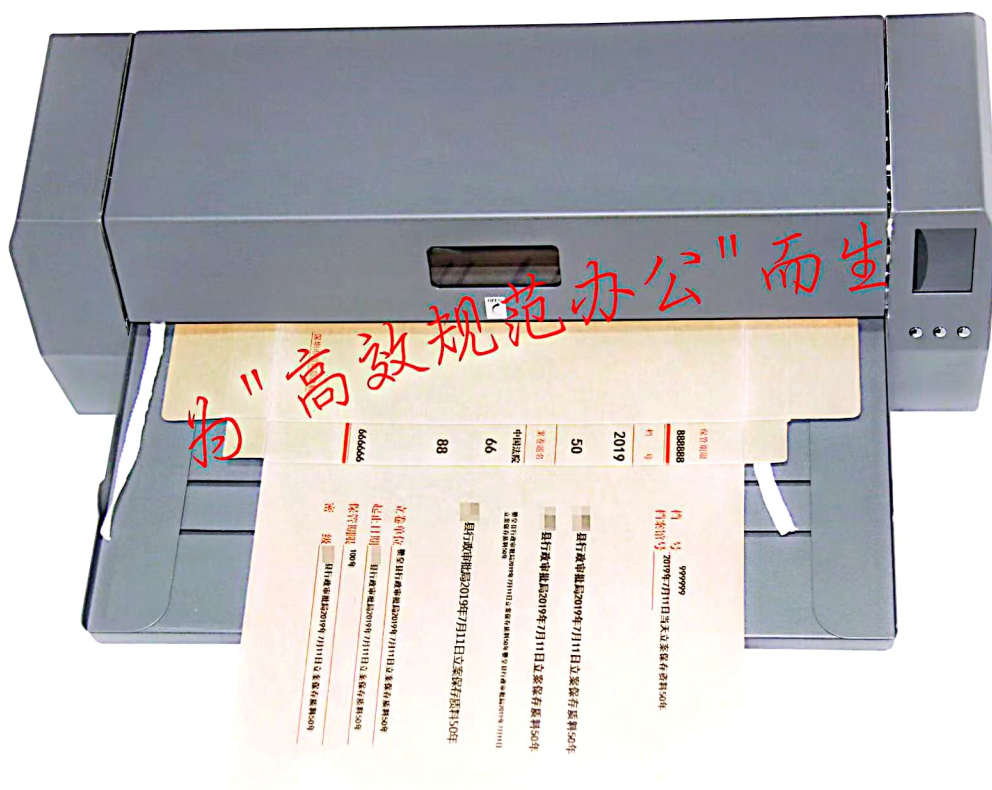

档案盒封面专用打印机

公检法

教育机构

档案馆

工商税务

房产管理

各大企业

- 规范化，规避人员书写差异造成的不便
- 高效稳定，快速打印，每分钟4-6本
- 清晰耐刮，即打即干，遇水不化,可保存70年以上
- 专用配套软件，支持excel批量打印
- USB连接，操作简单
- 同时兼容适用档案盒，档案袋，档案卷皮，信封
- 结构小巧，易于安置
- 支持模板自定义，字体自适应